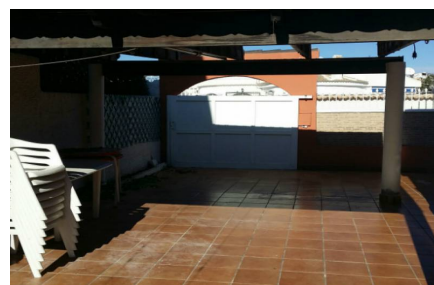

## Location longue durée - Villa jumelée

Costa Blanca South - Torrevieja

Réf. RE-170849

500€

3 CHAMBRES

2 SALLES DE BAIN

80M<sup>2</sup>

300M<sup>2</sup>