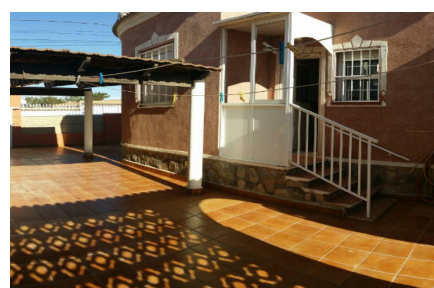

## Location longue durée - Villa jumelée

Costa Blanca South - Torrevieja

Réf. RE-170849

500€

3 CHAMBRES

2 SALLES DE BAIN

80M<sup>2</sup>

300M<sup>2</sup>